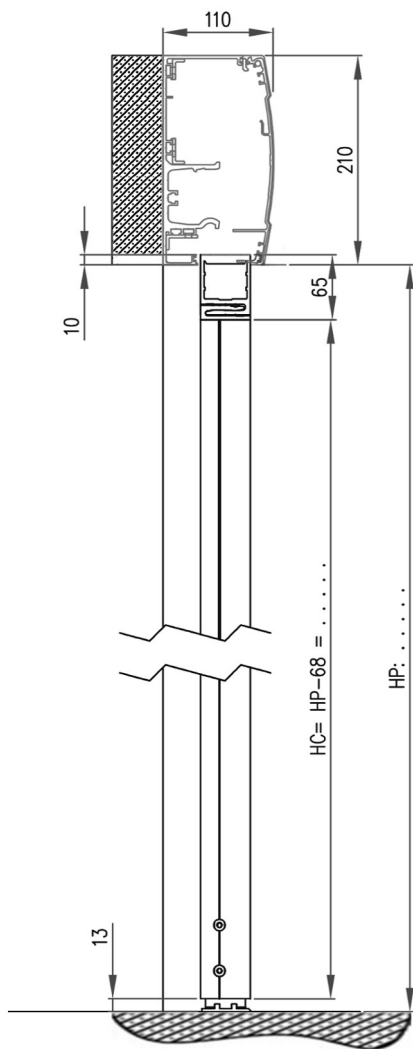

DIVA LC APS G38 D MONTAGE APPLIQUE EXT APERTURA HACIA VS TAPA.

Puertas & Portones Automáticos, S.A. de C.V.
¡Nuestra pasión es la Solución!....

P =	
HP =	
LO = 2P + 80 =	
Chassis / Leaves	
HC = HP - 68 =	LC = 1/2P + 14 =