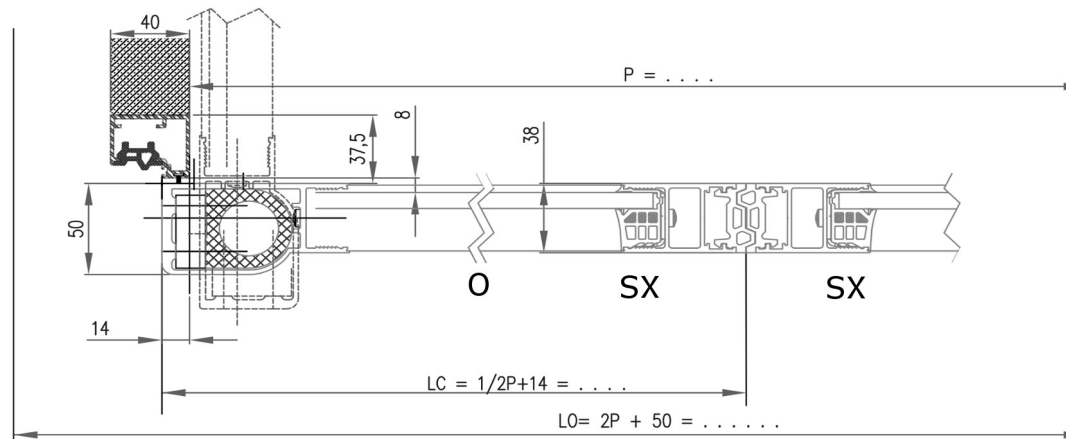

DIVA LC APS G38 D MONTAGE APPLIQUE EXT APERTURA HACIA VS TAPA.

Puertas & Portones Automáticos, S.A. de C.V.
¡Nuestra pasión es la Solución!....

P =	
HP =	
LO = 2P + 80 =	
Chassis / Leaves	
HC = HP - 68 =	LC = 1/2P + 14 =