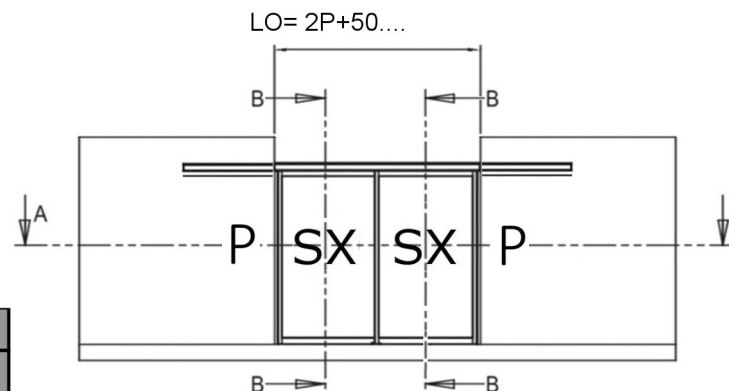

DIVA LC APS G38 D MONTAGE APPLIQUE EXT APERTURA HACIA VS TAPA.

Puertas & Portones Automáticos, S.A. de C.V.
¡Nuestra pasión es la Solución!....

P =	
HP =	
LO = 2P + 80 =	
Chassis / Leaves	
HC = HP - 68 =	LC = 1/2P + 14 =